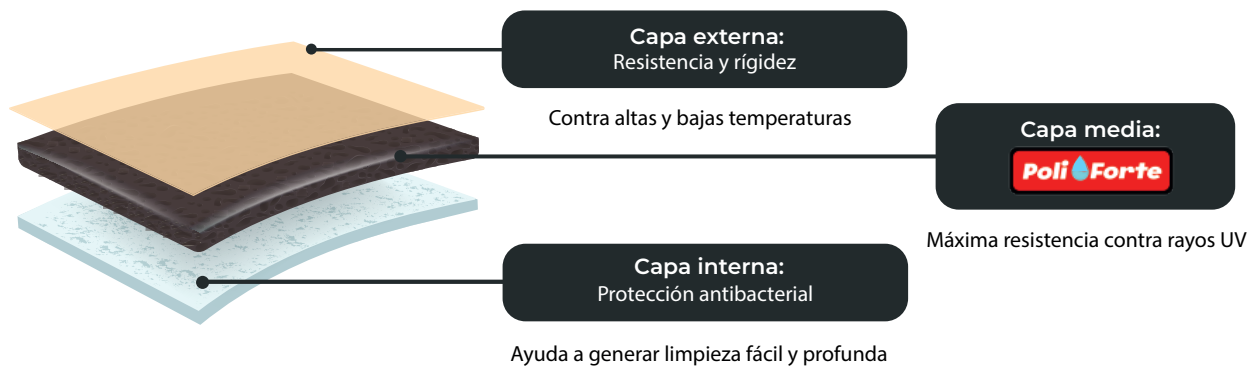

TINACO TRICAPA VERTICAL 1,000 L

Díámetro 82 cm

Altura total 204 cm

Peso 22 kg

Material Polietileno

Personas 8

**Las medidas pueden tener una variación de +/-3% debido a situaciones climáticas.

ACCESORIOS INTEGRADOS

Flotador #5 con varilla

Multiconector

Válvula de llenado de 1/2"

Brida de 1 1/2"