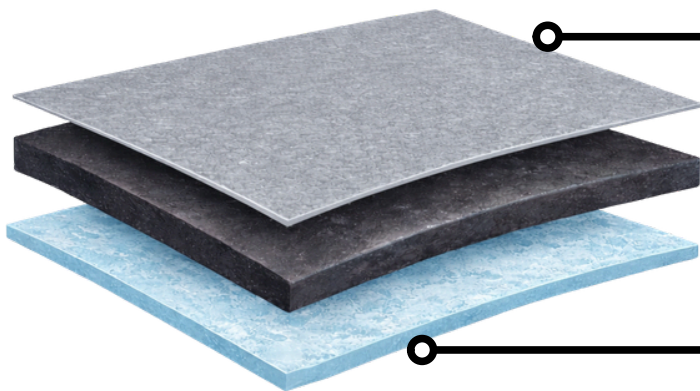

TINACO TRICAPA 1,200L

Diámetro **111 cm**

Altura total **138 cm**

Peso **17 kg**

**Las medidas pueden tener una variación de +/3% debido a situaciones climáticas

Capa externa:
Resistencia y rigidez
Contra altas y bajas temperaturas

Capa media:
AquaForte
Máxima resistencia contra rayos UV

Capa interna:
Protección antibacterial
Ayuda a generar limpieza fácil y profunda

ACCESORIOS INTEGRADOS

Flotador #5
con varilla

Multiconector
Universal

Válvula de
llenado de 1/2"

Válvula de
aire

Brida de 1 1/2"