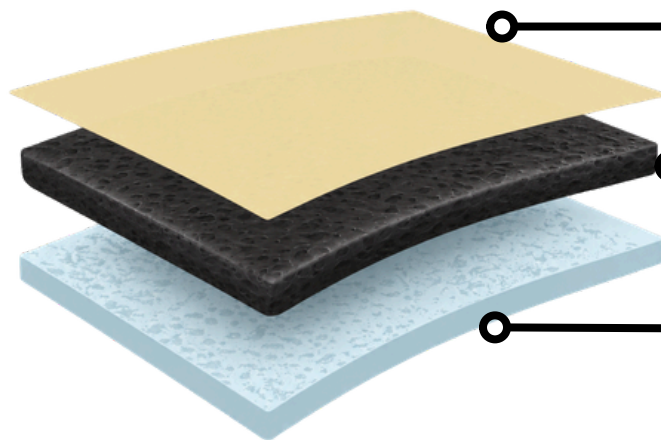

# TINACO TRICAPA VERTICAL 600L

Diámetro **76 cm**

Altura total **175 cm**

Peso **14 kg**

**\*\*Las medidas pueden tener una variación de +/3% debido a situaciones climáticas**

**Capa externa:**

Resistencia y rigidez

Contra altas y bajas temperaturas

**Capa media:**

**AquaForte**

Máxima resistencia contra rayos UV

**Capa interna:**

Protección antibacterial

Ayuda a generar limpieza fácil y profunda