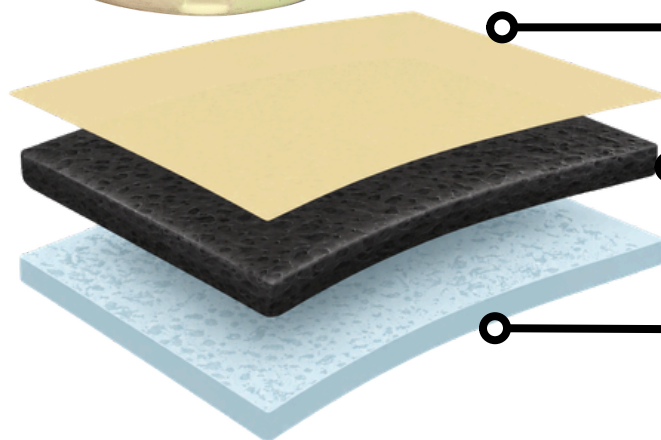

# TINACO TRICAPA VERTICAL 1,000L

Diámetro **82 cm**

Altura total **204 cm**

Peso **22 kg**

**\*\*Las medidas pueden tener una variación de +/3% debido a situaciones climáticas**

### Capa externa:

Resistencia y rigidez

Contra altas y bajas temperaturas

### Capa media:

**AquaForte**

Máxima resistencia contra rayos UV

### Capa interna:

Protección antibacterial

Ayuda a generar limpieza fácil y profunda