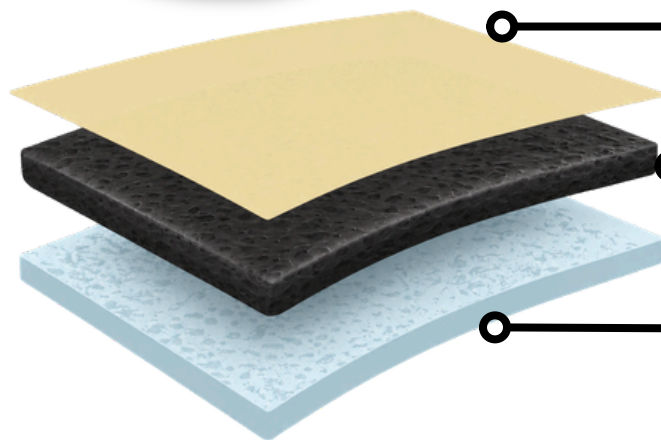

AquaForte

TINACO TRICAPA VERTICAL 1,100L

Diámetro **84 cm**

Altura total **215 cm**

Peso **22 kg**

****Las medidas pueden tener una variación de +/3% debido a situaciones climáticas**

Capa externa:
Resistencia y rigidez
Contra altas y bajas temperaturas

Capa media:
AquaForte
Máxima resistencia contra rayos UV

Capa interna:
Protección antibacterial
Ayuda a generar limpieza fácil y profunda

ACCESORIOS INTEGRADOS

Flotador #5
con varilla

Multiconector
Universal

Válvula de
llenado de 1/2"

Válvula de
aire

Brida de 1 1/2"