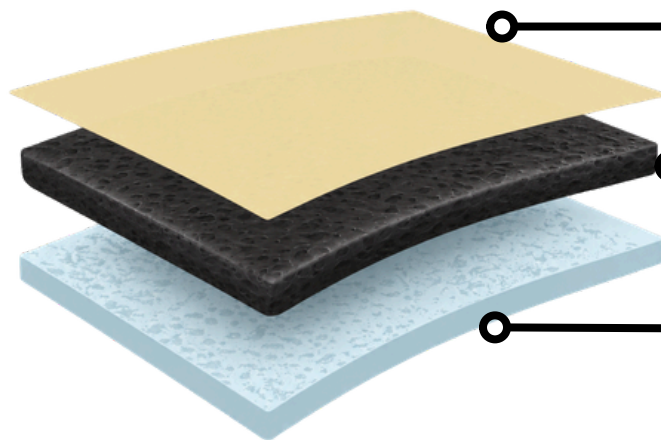

# TINACO TRICAPA 600L

Diámetro **96 cm**

Altura total **108 cm**

Peso **12 kg**

\*\*Las medidas pueden tener una variación de +/3% debido a situaciones climáticas

**Capa externa:**  
Resistencia y rigidez  
Contra altas y bajas temperaturas

**Capa media:**  
**AquaForte**  
Máxima resistencia contra rayos UV

**Capa interna:**  
Protección antibacterial  
Ayuda a generar limpieza fácil y profunda