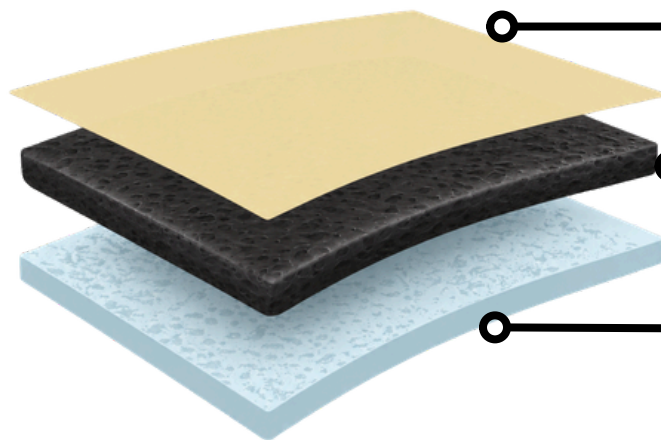

AquaForte

TINACO TRICAPA 1,200L

Diámetro **111 cm**

Altura total **138 cm**

Peso **22 kg**

**Las medidas pueden tener una variación de +/3% debido a situaciones climáticas

Capa externa:
Resistencia y rigidez
Contra altas y bajas temperaturas

Capa media:
AquaForte
Máxima resistencia contra rayos UV

Capa interna:
Protección antibacterial
Ayuda a generar limpieza fácil y profunda

ACCESORIOS INTEGRADOS

Flotador #5
con varilla

Multiconector
Universal

Válvula de
llenado de 1/2"

Válvula de
aire

Brida de 1 1/2"