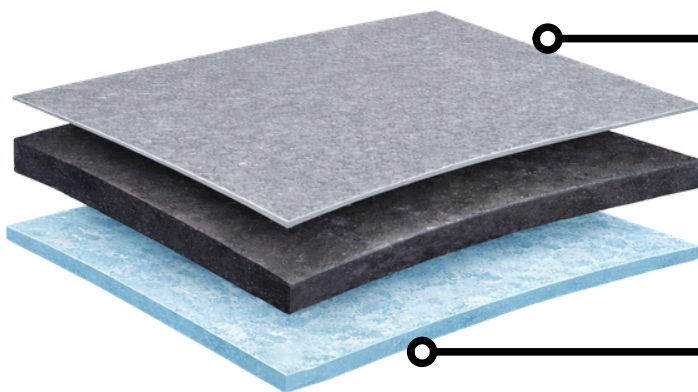

# TINACO TRICAPA 600L

Diámetro **96 cm**

Altura total **108 cm**

Peso **11 kg**

\*\*Las medidas pueden tener una variación de +/3% debido a situaciones climáticas

**Capa externa:**  
Resistencia y rigidez  
Contra altas y bajas temperaturas

**Capa media:**  
**AquaForte**  
Máxima resistencia contra rayos UV

**Capa interna:**  
Protección antibacterial  
Ayuda a generar limpieza fácil y profunda